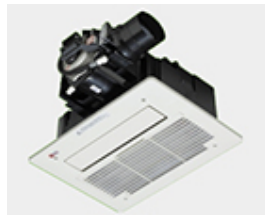

**PURPOSE** 取付工事費別途

BD-HW410A 壁掛タイプ、別途熱源機必要

取付工事費別途

BD-C330A 天井カセットタイプ、別途熱源機必要

取付工事費別途

BVD-4105WKNS 壁掛タイプ、別途熱源機必要

取付工事費別途

BVD-3306AUKNSC-BL 天井カセットタイプ、別途熱源機必要