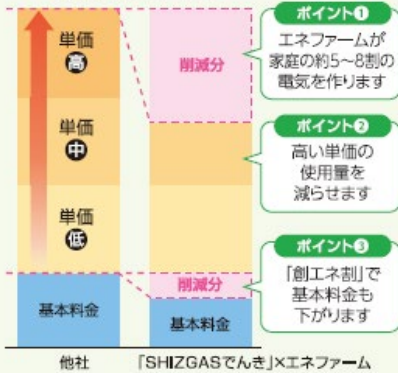

エネファームを設置で電気料金がおトクに!

エネファーム設置のお客様が対象です。

ガスで電気をつくりながら
お湯をつくるエネファーム。
その発電分、電気料金を
削減できます。

[電気料金イメージ]

知っていましたか? 家庭の電気代の単価は使用料が多いほど高く設定されています。

SHIZGASでんきとエネファームの組み合わせなら、エネファームの発電により高い単価の電気使用量を減らすことができ、さらに創エネ割で基本料金も下がります。
※電気の販売は小売電気事業者である静岡ガス&パワー株式会社が行います。
※割引の適用は島田ガスのガスをご契約の方に限ります。

エネファーム 希望小売価格(本体)¥1,702,800
パナソニック製 **¥1,150,000**(工事費込)

安心のメンテナンス 島田ガスでは10年間*のフルサポートサービスを無償でご提供します。

定期点検 + 故障修理 対象期間: ご使用開始から10年間*

※10年間もしくは発電時間90,000時間または発電回数4,500回のいずれかの到達時点までとなります。※フルサポート期間中でも有償対応の場合がございます。
※フルサポート期間以降は、有償対応となります。詳しくは島田ガスまでお問い合わせください。