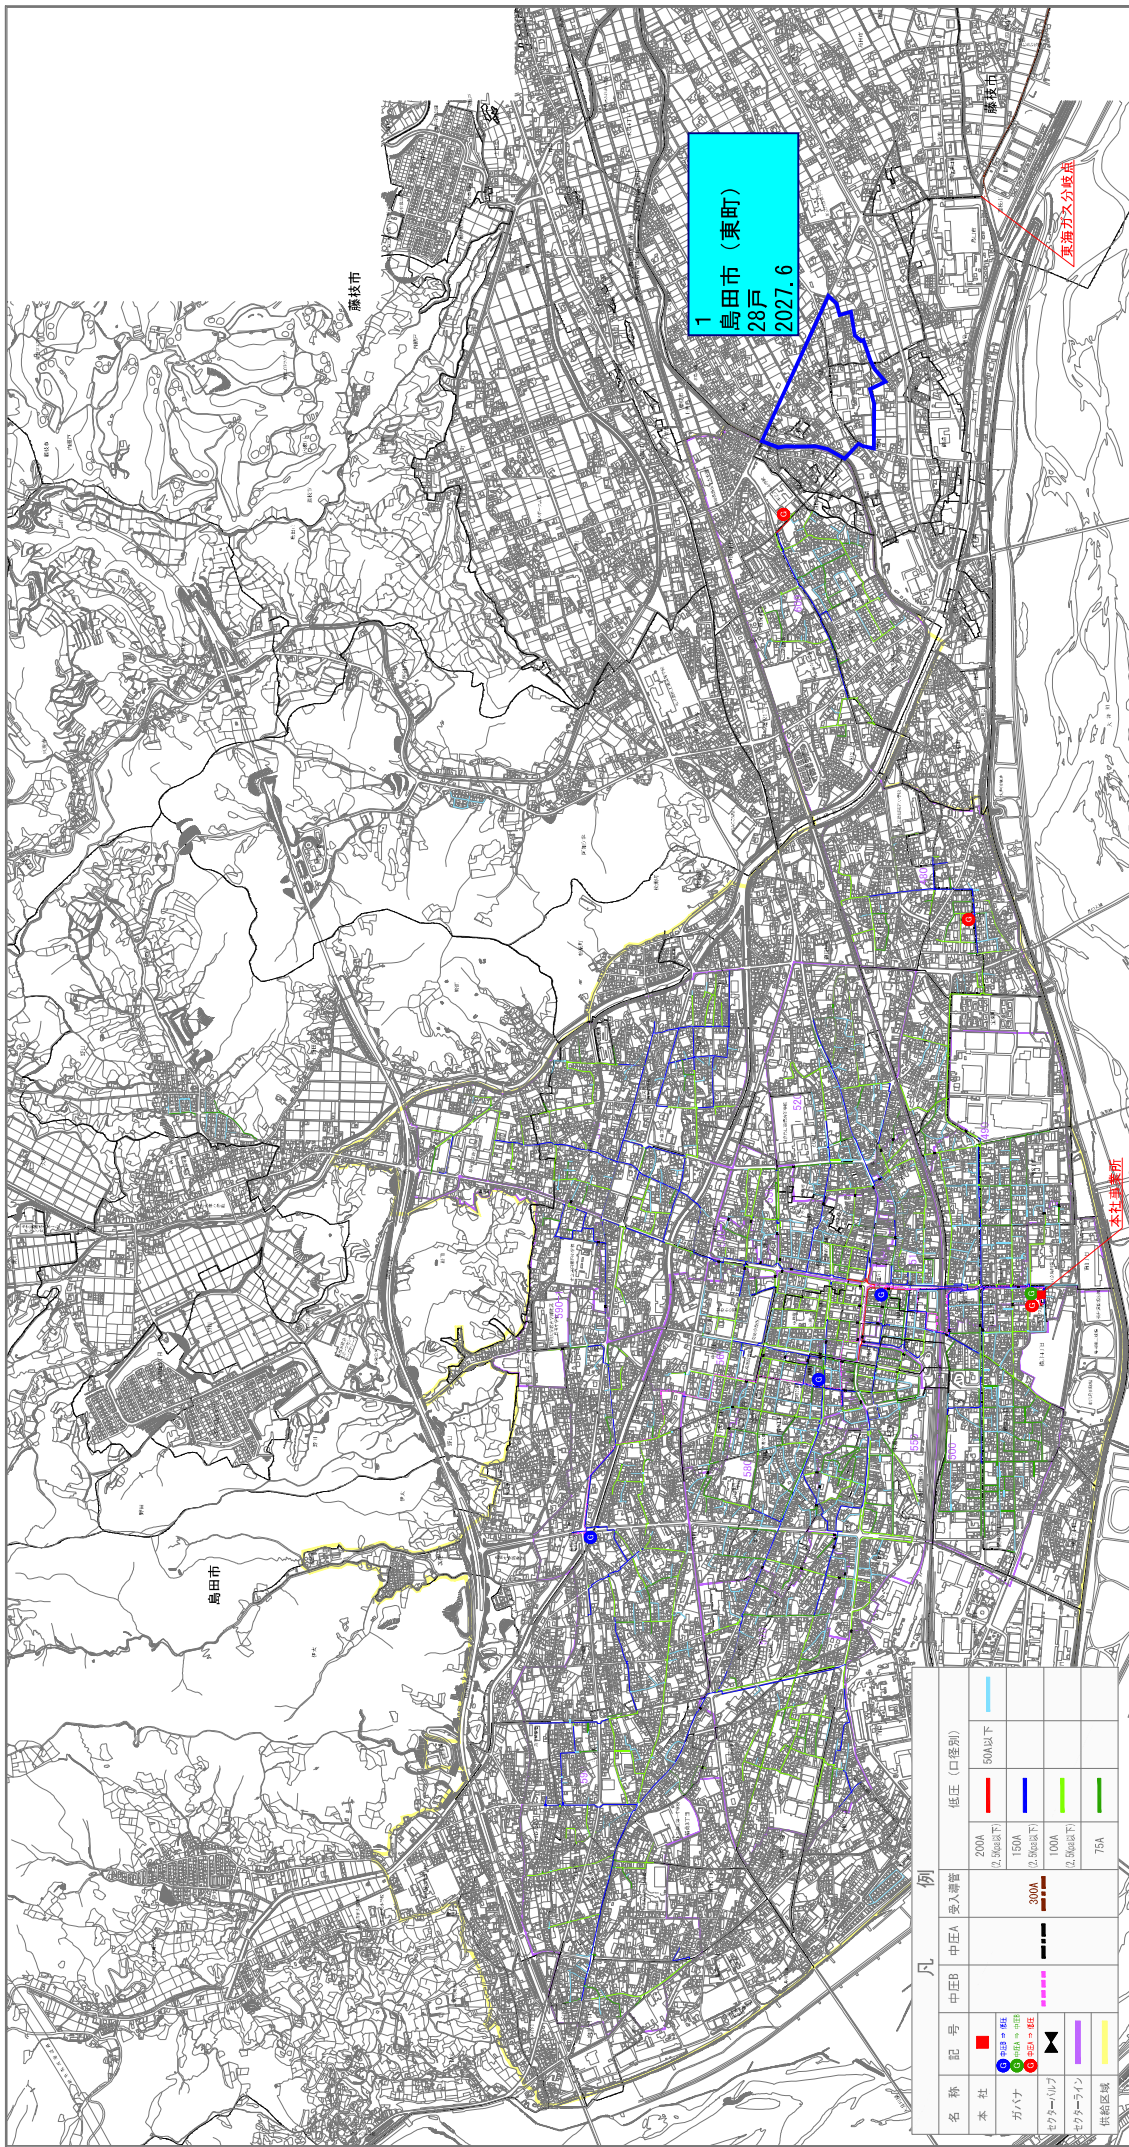

(導管) 第7表 供給計画図

凡例

名称	記号	中圧区	中圧区 変入導管	低圧 (口徑別)
本社	■			50A以下
ガハナ	●			200A 2.5kg/cm ² 下
セクターライン	▲			150A 2.5kg/cm ² 下
併給区域	■			100A 2.5kg/cm ² 下
	■			75A
	■			300A